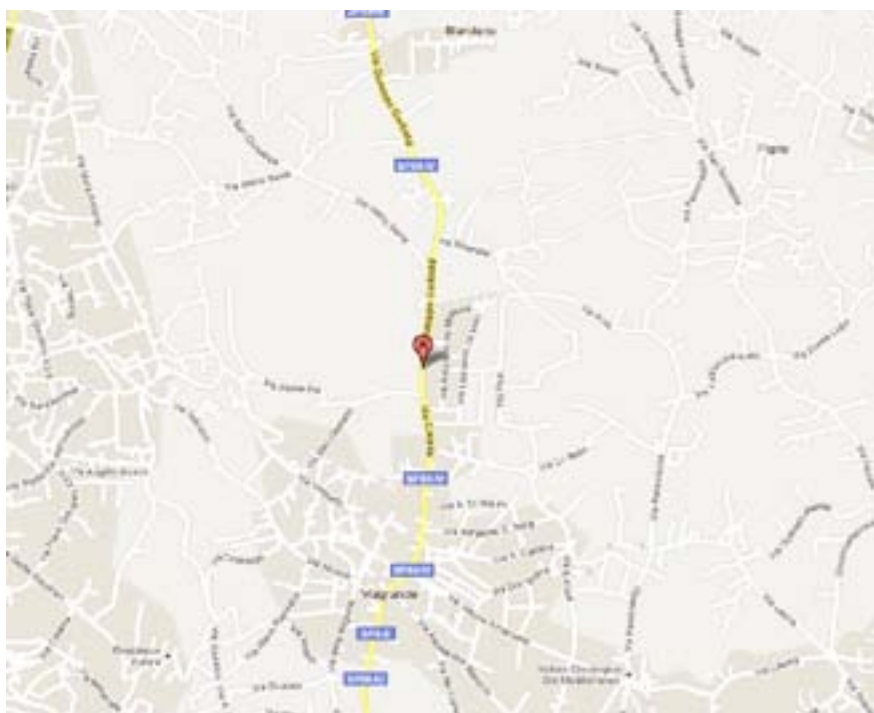

CANTINA BENANTI

.....
Via Garibaldi, 361 - 95029 Viagrande - Catania - Italia

DOVE SIAMO

IN AUTO DA CATANIA E DA MESSINA

Imboccare l'autostrada A18 MESSINA - CATANIA.

Uscire al casello di ACIREALE (7,6 km da Catania).

Dopo il casello proseguire fino alla prima rotonda e seguire le indicazioni per Viagrande, fino a raggiungere la Villa Comunale di Viagrande.

Da qui imboccare via Garibaldi, direzione Monterosso.

La cantina Monte Serra, che dista circa 7 km dal casello di Acireale, percorribili in 10 minuti al massimo, si trova sul lato sinistro della via Garibaldi, al numero civico 361.